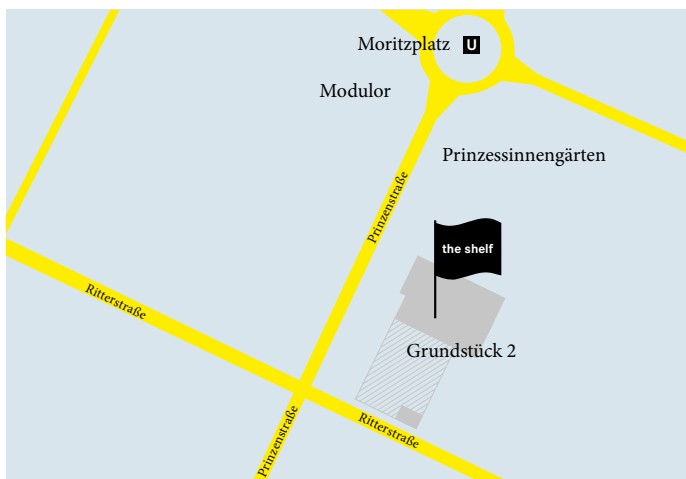

Kontakt: theshelf@glut.berlin Fon. +49 30.209 1646-0

GLUT Berlin / Straßburger Straße 55 / 10405 Berlin / www.glut.berlin