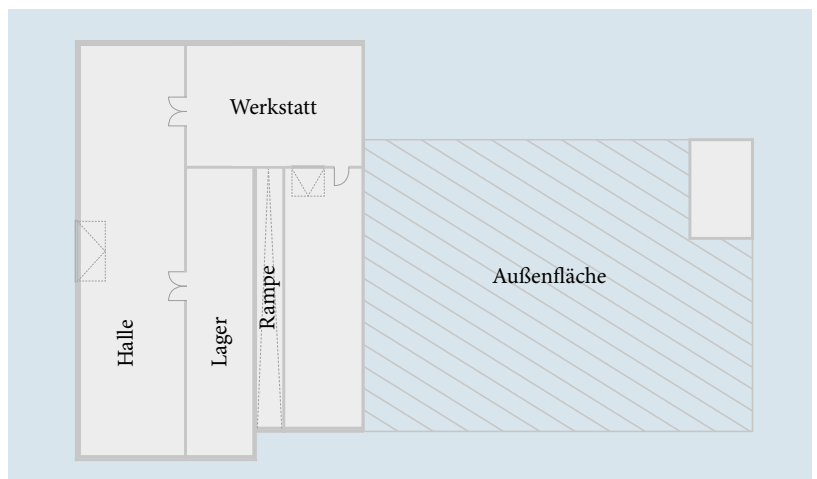

Kontakt: theshelf@glut.berlin Fon. +49 30.209 1646-0

GLUT Berlin / Straßburger Straße 55 / 10405 Berlin / www.glut.berlin